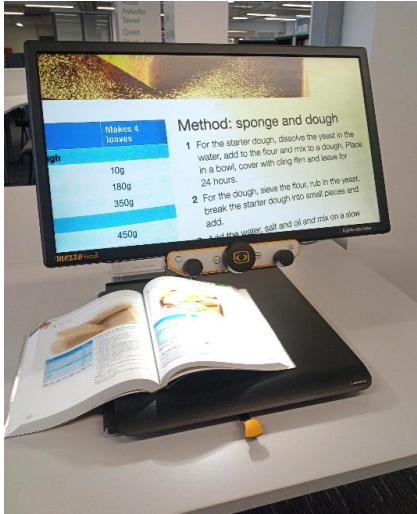

Mae'r tudalennau isod yn rhoi esiamplau o'r mathau o wasanaethau hygyrch rydym yn eu cynnig i'ch cefnogi chi.

Darllenwyr Sgrin (Tychoch)

Mae Darllenwyr Sgrin yn eich galluogi i chwyddo testun, newid lliw tudalennau a'u goleuo.